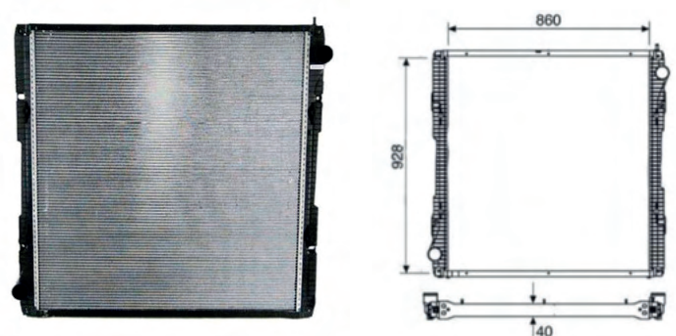

SERIE 5 G 420/440 - C/L

Cód: 32051 RV: 12049 OR: 1776026 Ano: 08/12 Med: 860 x 928