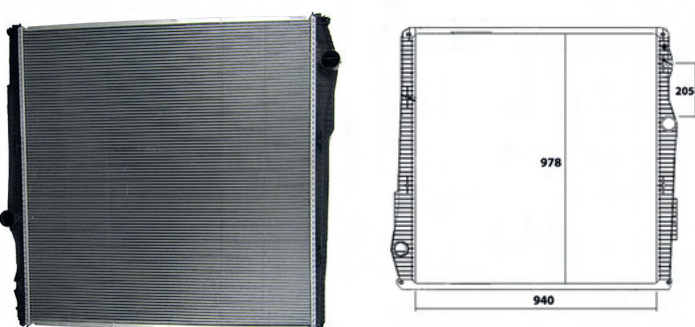

EURO 5 SERIE 6 G360/G400/G480 - S/L

Cód: 31048 RV: 12050 OR: 1851542 Ano: 12/18 Med: 940 x 978