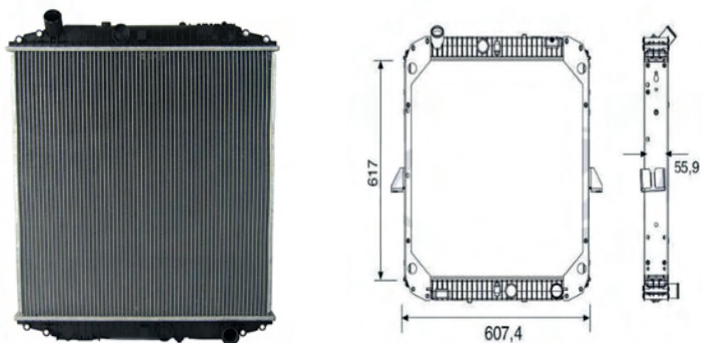

Cód: 31034 RV: 12030 OR: 6935007401 Ano: 99/11 Med: 617x607x56

L1620/L1622 ELETRONICO /1723/2423 / OF-1722/1418 ONIBUS - C/L