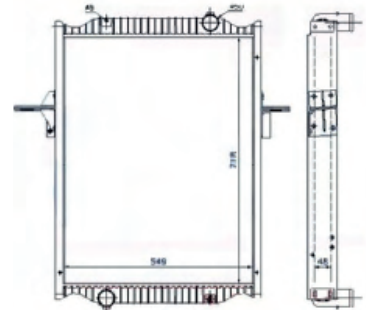

LINHA PESADA

S/L - SEM LATERAL  
C/L - COM LATERAL

VM 210/240 SISTEMA DENSO - S/L

Cód: 31068 RV: N/A OR: 5010315825 Ano: 06/11 Med: 720 x 560

VM 210/240 SISTEMA DENSO - C/L

Cód: 32068 RV: N/A OR: 5010315825 Ano: 06/11 Med: 720 x 560