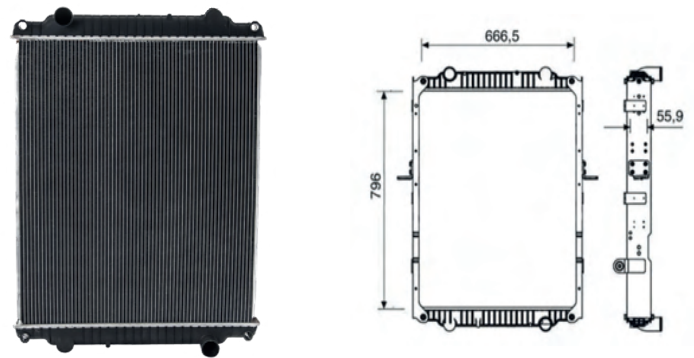

26-260E/31-260E - S/L

Cód: 31013 RV: 13004 OR: 2U2121253J Ano: 08/13 Med: 730 x 666

15-190/17-230/17-260 ONIBUS BETA - S/L

Cód: 31014 RV: 13014 OR: 2W0121253R Ano: 09/18 Med: 796x666x55

15-190/17-230/17-260 ONIBUS BETA - C/L