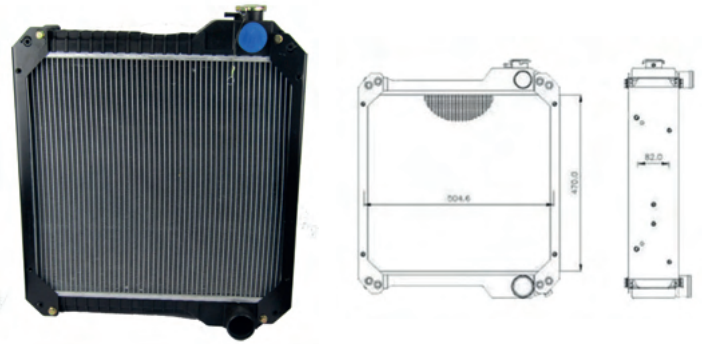

Cód: 31546 RV: 19546 OR: 131753A2 Ano: 13/20 Med: 470 x 505

580L - C/L

Cód: 32546 RV: 19546 OR: 131753A2 Ano: 13/20 Med: 470 x 505

W20 E/521D/512G/621D / NEW HOLLAND W120/W130 - C/L

Cód: 32549 RV: N/A OR: 347611A3 Ano: -- Med: 640x560