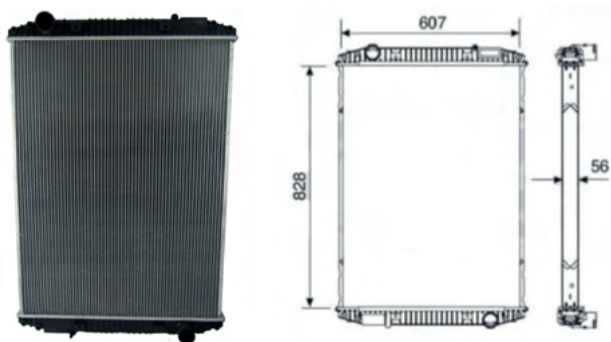

CARGO 815/816 - C/L

Cód: 32225 RV: 12092 OR: 9C458005AC Ano: 01/11 Med: 740 x 540

CARGO 1722E/2422E/2428E/2429/2628E/4532E/6332E - S/L

Cód: 31091 RV: 12091 OR: 9C458005DA Ano: 05/13 Med: 828 x 607

CARGO 1722E/2422E/2428E/2429/2628E/4532E/6332E - C/L