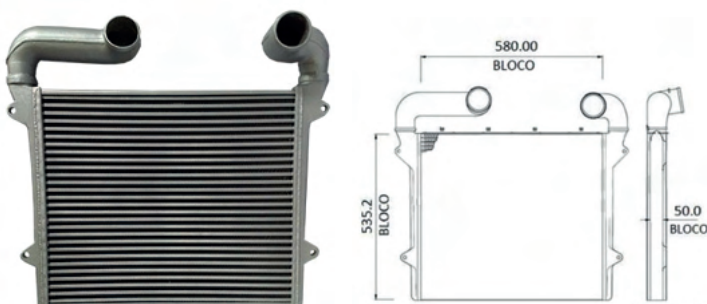

Cód: 42691 RV: 12691 OR: 2RP117249B Ano: 92/99 Med: 580 x 535