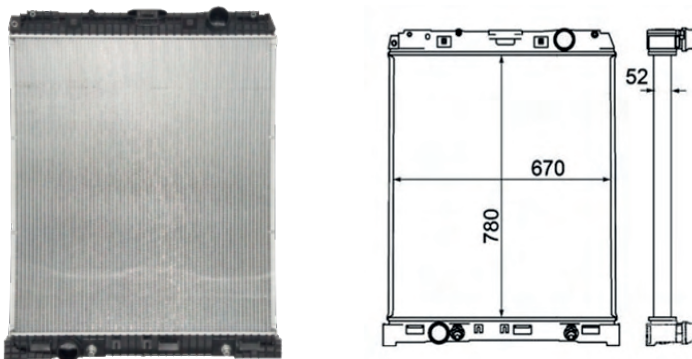

AXOR 2540/2640/2035/2040/2644 - S/L

Cód: 31015 RV: 12010 OR: 94005000703 Ano: 05/15 Med: 975x668x55

AXOR 2540/2640/2035/2040/2644 - C/L

Cód: 32015 RV: 12011 OR: 94005000703 Ano: 05/15 Med: 975x668x55

AXOR 1933/2831 SISTEMA VALEO