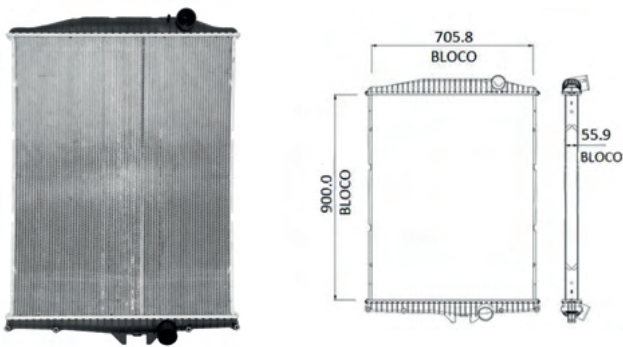

Cód: 31062 RV: 12062 OR: 8149370 Ano: 97/11 Med: 900 x 705

B12R / B7 / FM 10/12 - C/L