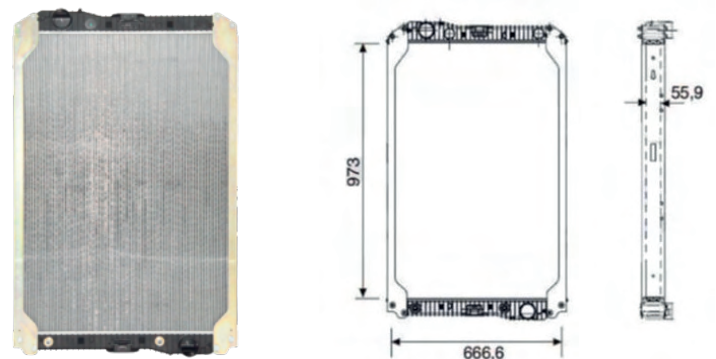

AXOR 2540/2640/2035/2040/2644 - C/L

Cód: 32015 RV: 12011 OR: 94005000703 Ano: 05/15 Med: 975x668x55