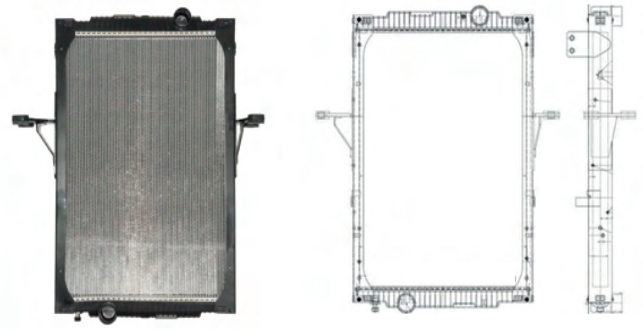

Cód: 32073 RV: 12066 OR: RMM959001 Ano: 12/19 Med: 810 x 570

FH EURO 5 - S/L