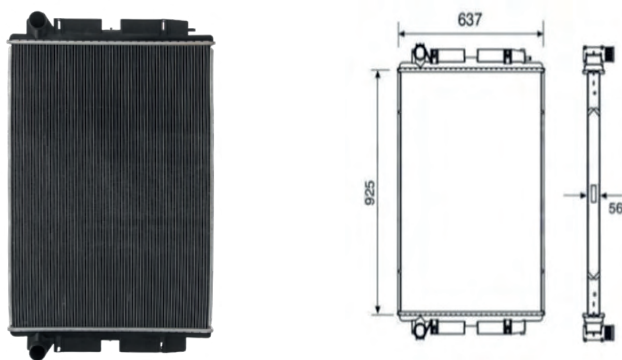

Cód: 31005 RV: 12003 OR: A6345000102 Ano: 05/11 Med: 925x637x70

ATEGO 1725/1728/2426/2428