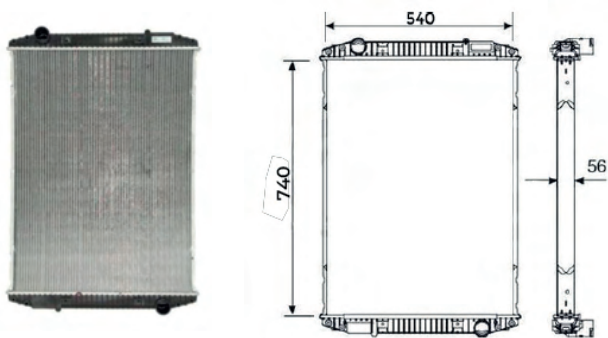

Cód: 31225 RV: 12092 OR: 9C458005AC Ano: 01/11 Med: 740 x 540

CARGO 815/816 - C/L