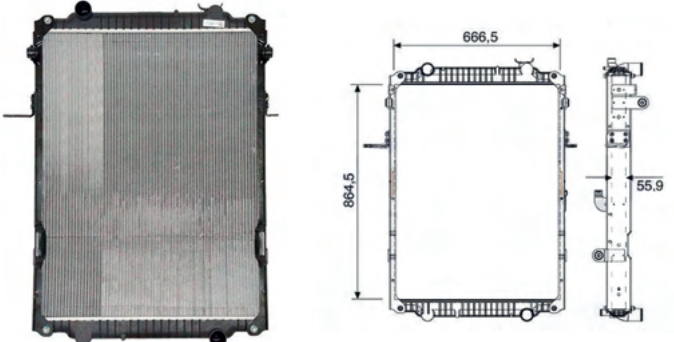

Cód: 31009 RV: 13001 OR: 2T2121253T Ano: 12/16 Med: 865 x 666

Cód: 32009 RV: 13001 OR: 2T2121253T Ano: 12/16 Med: 865 x 666

17-280E/24-280E/31-280E MOTOR MAN - S/L

17-280E/24-280E/31-280E MOTOR MAN - C/L