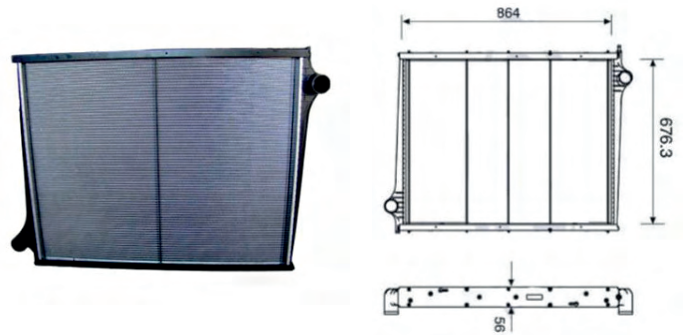

# LINHA PESADA

S/L - SEM LATERAL  
C/L - COM LATERAL

SERIE 4 P 94/F 94/P 124/K 124 - S/L

Cód: 31045 RV: 12045 OR: 1439504 Ano: 98/09 Med: 864 x 676

SERIE 4 P 94/F 94/P 124/K 124 - C/L

Cód: 32045 RV: 12046 OR: 1439504 Ano: 98/09 Med: 864 x 676