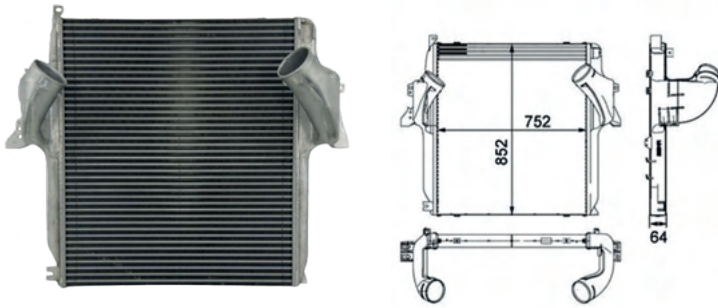

Cód: 42312 RV: 12670 OR: 9425010201 Ano: 09/19 Med: 750x852x64

AXOR 1933/2831 - SISTEMA VALEO