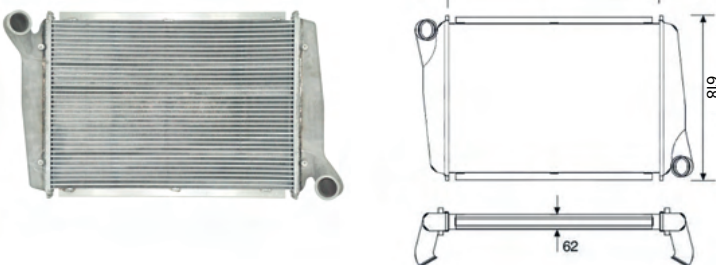

Cód: 42653 RV: 12653 OR: 1676590 Ano: 89/00 Med: 880 x 618

VM 210/260/310