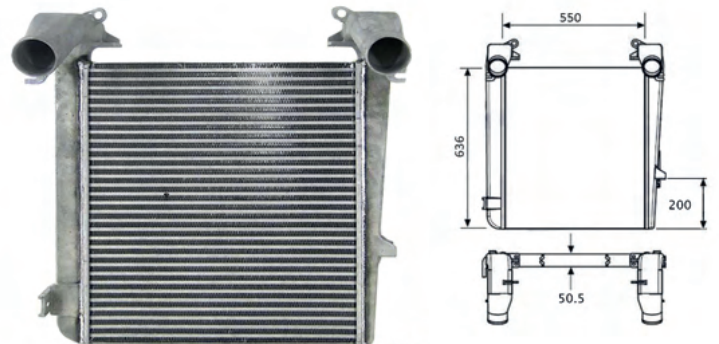

Cód: 42630 RV: 12630 OR: 2T2145805B Ano: 06/12 Med: 550 x 636

ÔNIBUS 16-180/16-210/BETA 17-230 FORD/ÔNIBUS B-1618/1621