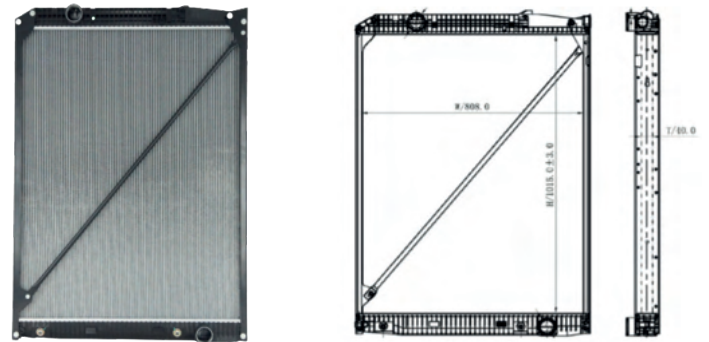

# LINHA PESADA

S/L - SEM LATERAL  
C/L - COM LATERAL

ACTROS 2546LS/2646LS/4844K - S/L

Cód: 31057 RV: 12070 OR: A9425001203 Ano: 08/19 Med: 1015x808x40

ACTROS 2546LS/2646LS/4844 - C/L

Cód: 32057 RV: 12070 OR: A9425001203 Ano: 08/19 Med: 1015x808x40