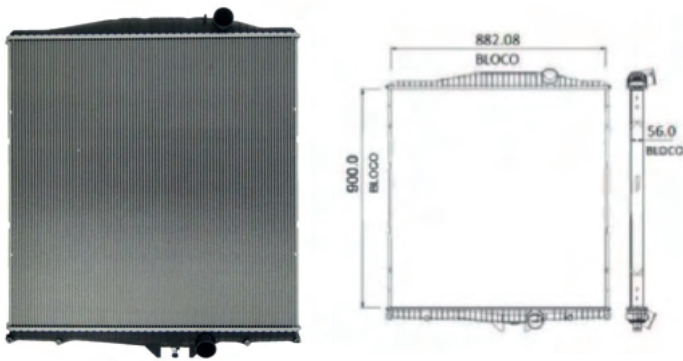

**LD3**

Radiadores e Intercoolers

Radiadores e Intercoolers

- RADIADORES
- INTERCOOLERS

LINHA PESADA

S/L - SEM LATERAL  
C/L - COM LATERAL

FH 12 / NH 12 CLÁSSICO - S/L

Cód: 31060 RV: 12060 OR: 8149362 Ano: 93/13 Med: 900 x 882