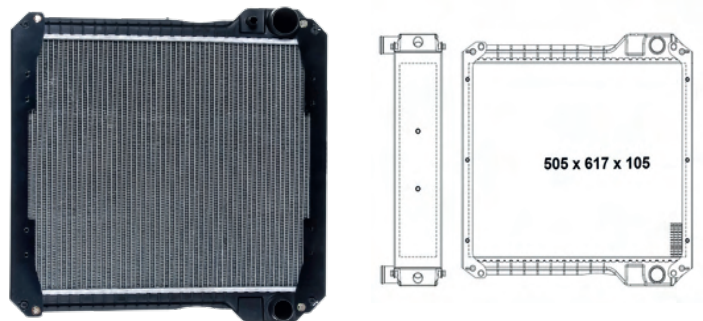

3C 214E/3C PLUS - C/L RETORNO FINO

Cód: 32548 RV: N/A OR: 30915200 Ano: - Med: 505 x 618

3C 214E/3C PLUS - S/L - RETORNO GROSSO

Cód: 31541 RV: N/A OR: 30915200 Ano: - Med: 505 x 618

3C 214E/3C PLUS - C/L - RETORNO GROSSO