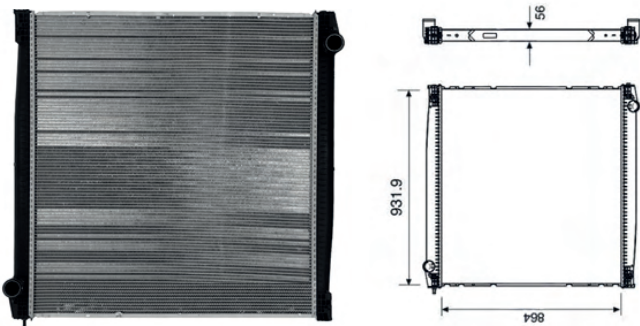

SERIE 4 114/124 P/G/R - S/L

Cód: 31040 RV: 12040 OR: 1397435 Ano: 98/08 Med: 864 x 931