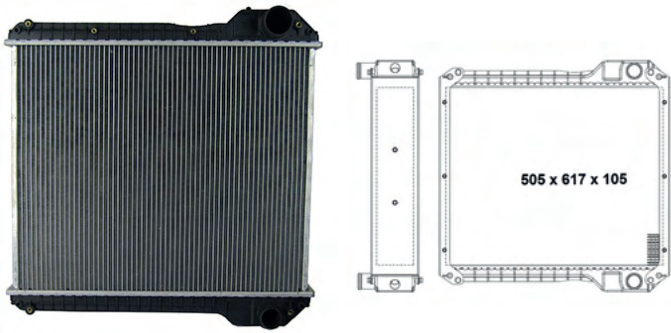

3C 214E/3C PLUS - S/L RETORNO FINO

Cód: 31548 RV: N/A OR: 30915200 Ano: - Med: 505 x 618