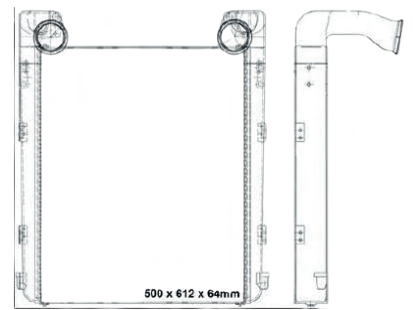

Cód: 42066 RV: N/A OR: 21736718 Ano: 12/20 Med: 500x624x64

VOLVO FM/FMX EURO 5