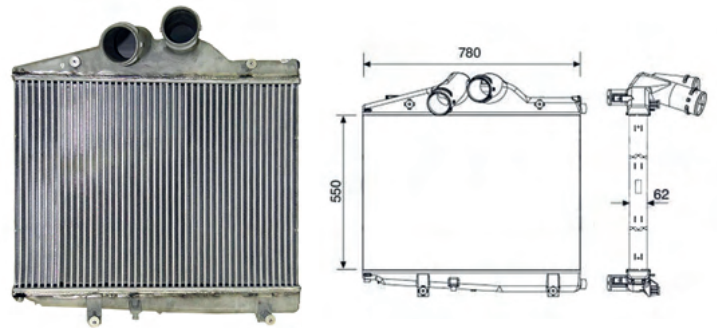

Cód: 42111 RV: N/A OR: 9405010701 Ano: 05/12 Med: 592x730x80

AXOR 2540/2644/2644/3344 - SISTEMA BEHR

Cód: 42693 RV: 12693 OR: 6935017401 Ano: 01/11 Med: 628x893x62

ATEGO 1725/1728/2425/2428

Cód: 42679 RV: 12679 OR: A9585010101 Ano: 04/11 Med: 550x780x62