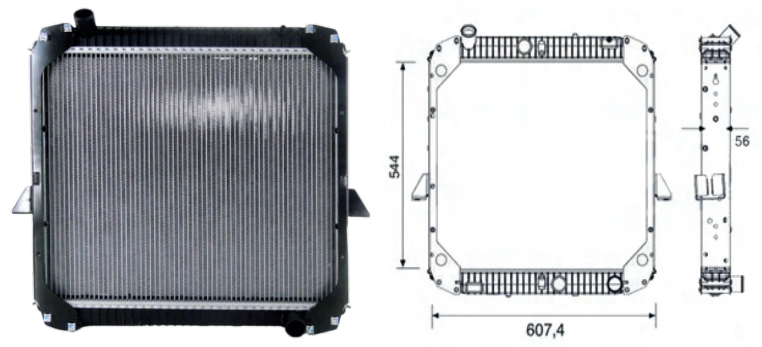

LK 1620 /OF-1721 MECANICO - C/L

Cód: 32029 RV: 12029 OR: 6955007001 Ano: 96/11 Med: 544x607x56

ATEGO 1725 - AUXILIAR