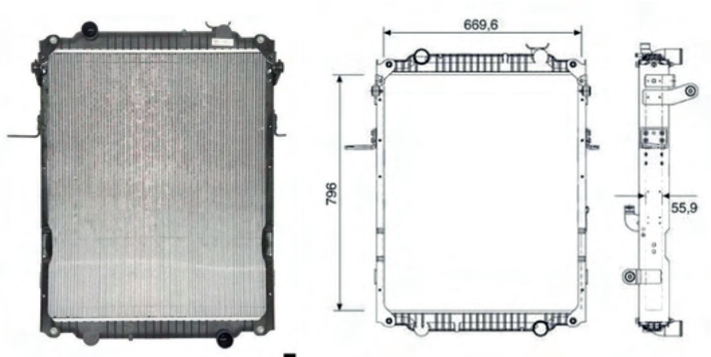

Cód: 31012 RV: 13005 OR: 2T2121253F Ano: 12/14 Med: 800 x 666

Cód: 32012 RV: 13005 OR: 2T2121253F Ano: 12/14 Med: 800 x 666