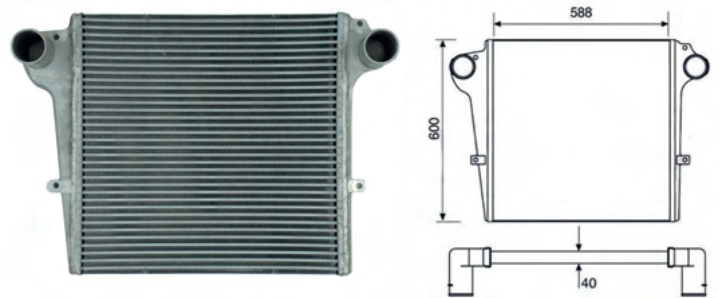

Cód: 42274 RV: 12273 OR: 2RT117249 Ano: 91/11 Med: 588 x 600

CARGO 815e / 8-120/8-140/8-150-13-150/L-80