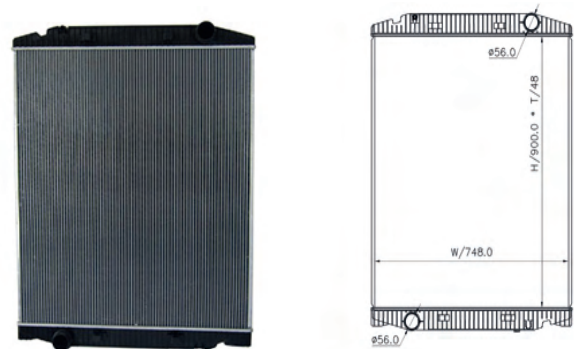

STRALIS 420CV DIESEL

Cód: 31080 RV: 12080 OR: 504011119 Ano: 07/11 Med: 900 x 740