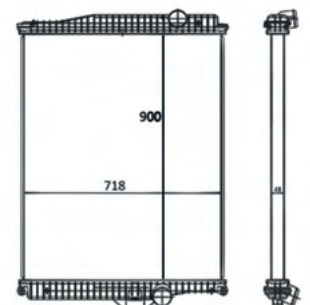

Cód: 31076 RV: N/A OR: 21124980 Ano: - Med: 900 x 718