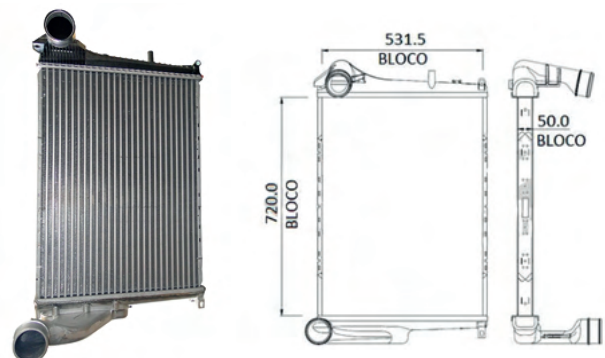

Cód: 42654 RV: 12654 OR: 20810103 Ano: 06/11 Med: 720 x 531