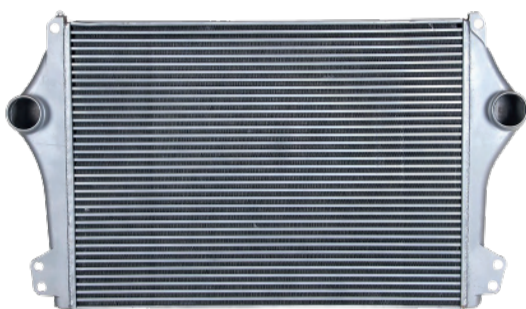

EURO 6 SERIE 7 G

Cód: 42082 RV: N/A OR: Ano: 19/21 Med: 1000x870