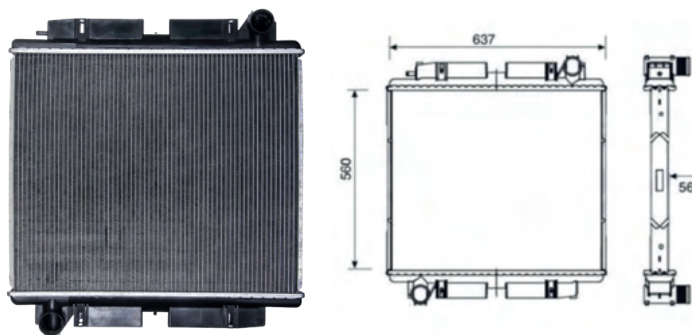

Cód: 31003 RV: 12001 OR: A3525010001 Ano: 91/99 Med: 560x637x56

O500 RS - ÔNIBUS/URBANO