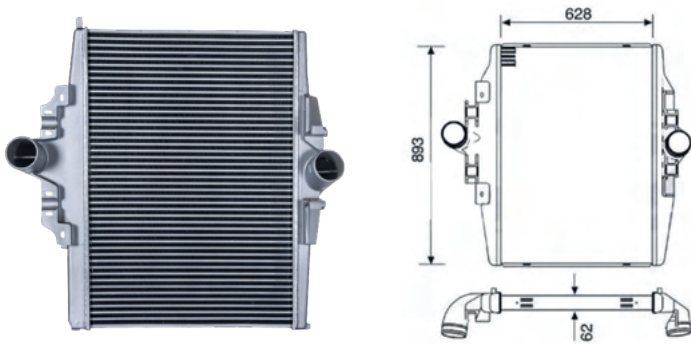

Cód: 42693 RV: 12693 OR: 6935017401 Ano: 01/11 Med: 628x893x62

ATEGO 1725/1728/2425/2428