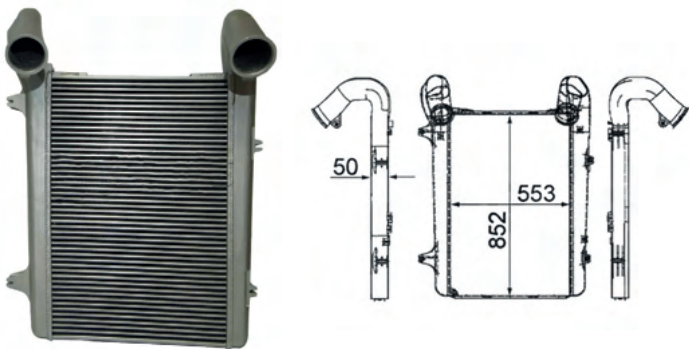

Cód: 42039 RV: N/A OR: 1691392 Ano: 13/20 Med: 852 x 533