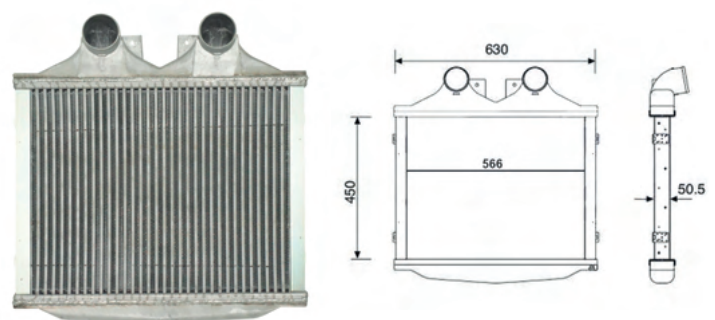

Cód: 42690 RV: 12690 OR: 6885017001 Ano: 92/04 Med: 450x566x50