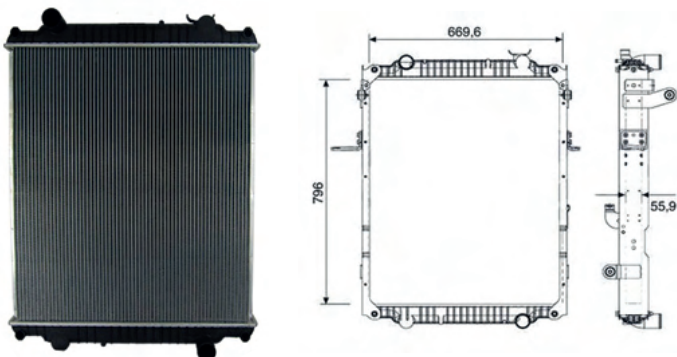

Cód: 31012 RV: 13005 OR: 2T2121253F Ano: 12/14 Med: 800 x 666

Cód: 32012 RV: 13005 OR: 2T2121253F Ano: 12/14 Med: 800 x 666