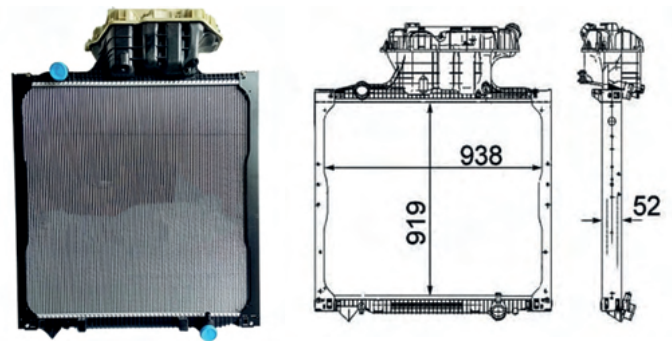

## LINHA PESADA

S/L - SEM LATERAL  
C/L - COM LATERAL

TGX 28-440 / TGX 29-440 / TGX 33-440 - S/L

Cód: 31400 RV: N/A OR: 81061016523 Ano: 12/18 Med: 920 x 938

TGX 28-440 / TGX 29-440 / TGX 33-440 - C/L

Cód: 32400 RV: N/A OR: 81061016523 Ano: 12/18 Med: 920 x 938