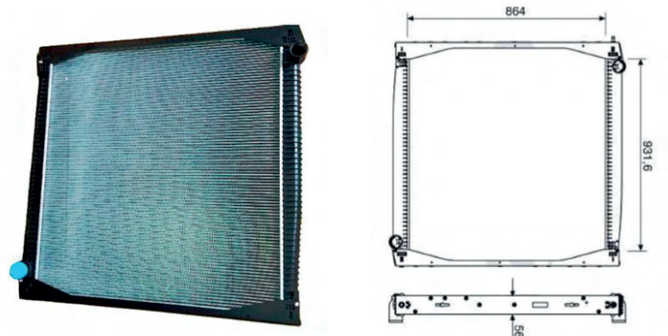

SERIE 4 114/124 P/G/R - C/L

Cód: 32040 RV: 12041 OR: 1397435 Ano: 98/08 Med: 860 x 930