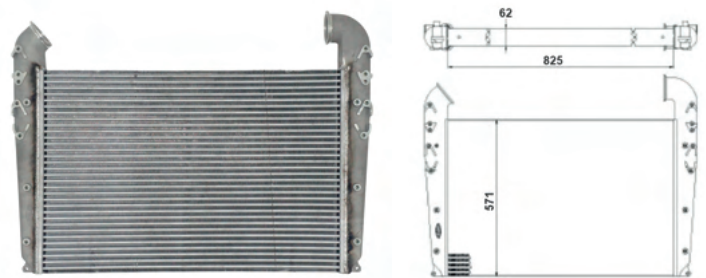

## LINHA PESADA

S/L - SEM LATERAL  
C/L - COM LATERAL

T112 - 113/142 - 143/R142 - 143

Cód: 42272 RV: 12272 OR: 1100086/524304 Ano: 81/00 Med: 676 x 635

SERIE 4 P 94/F 94/P 124/K 124

Cód: 42053 RV: 12698 OR: 1516489 Ano: 98/09 Med: 825 x 566