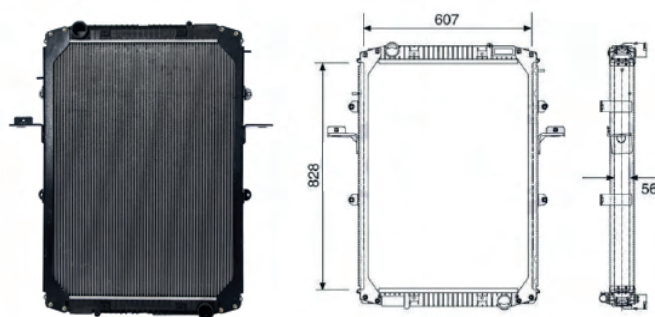

CARGO 815/816 - C/L

Cód: 32225 RV: 12092 OR: 9C458005AC Ano: 01/11 Med: 740 x 540

CARGO 1722E/2422E/2428E/2429/2628E/4532E/6332E - S/L

Cód: 31091 RV: 12091 OR: 9C458005DA Ano: 05/13 Med: 828 x 607

CARGO 1722E/2422E/2428E/2429/2628E/4532E/6332E - C/L