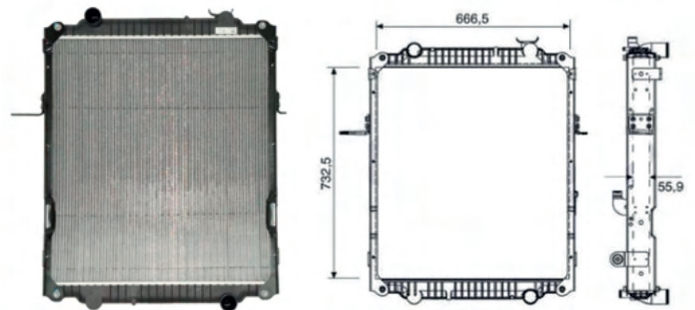

LINHA PESADA

S/L - SEM LATERAL  
C/L - COM LATERAL

17-250E/24-250E - S/L

Cód: 31008 RV: 13003 OR: 2T2121253AC Ano: 06/13 Med: 733 x 666

17-250E/24-250E - C/L

Cód: 32008 RV: 13003 OR: 2T2121253AC Ano: 06/13 Med: 733 x 666