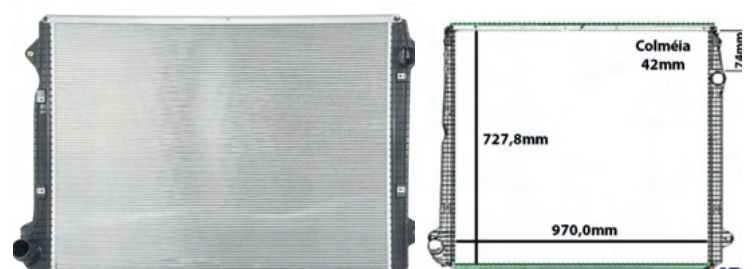

Cód: 32044 RV: N/A OR: 2552500 Ano: 19/21 Med: 970 x 727