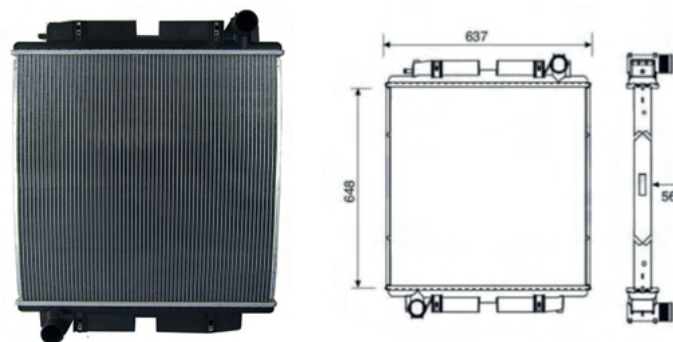

O500 RS - ÔNIBUS/URBANO

Cód: 31002 RV: 12002 OR: A3525010102 Ano: 04/11 Med: 648x637x56

O500 RSD - ÔNIBUS/URBANO ARTICULADO

Cód: 31005 RV: 12003 OR: A6345000102 Ano: 05/11 Med: 925x637x70

ATEGO 1725/1728/2426/2428