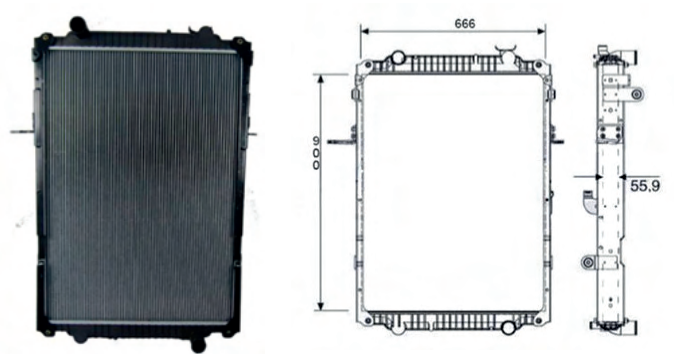

Cód: 31000 RV: 19210 OR: 2V2121251A Ano: 12/16 Med: 900 x 666

Cód: 32000 RV: 19210 OR: 2V2121251A Ano: 12/16 Med: 900 x 666

17-320/19-320E/19-370/25-320E/25-370E/26-260/31-260 - S/L

17-320/19-320E/19-370/25-320E/25-370E/26-260/31-260 - C/L