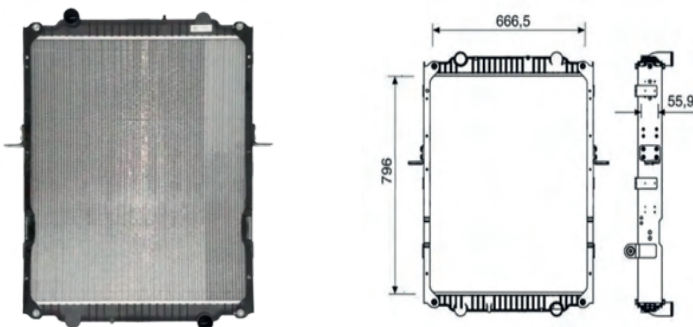

26-260E/31-260E - S/L

Cód: 31013 RV: 13004 OR: 2U2121253J Ano: 08/13 Med: 730 x 666

15-190/17-230/17-260 ONIBUS BETA - S/L

Cód: 31014 RV: 13014 OR: 2W0121253R Ano: 09/18 Med: 796x666x55

15-190/17-230/17-260 ONIBUS BETA - C/L