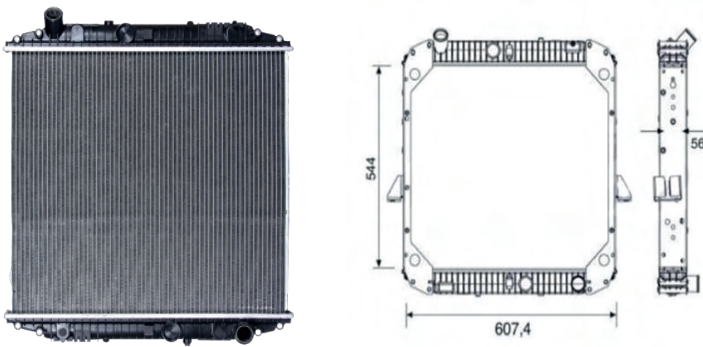

LK 1620 /OF-1721 MECANICO - S/L

Cód: 31029 RV: 12029 OR: 6955007001 Ano: 96/11 Med: 544x607x56