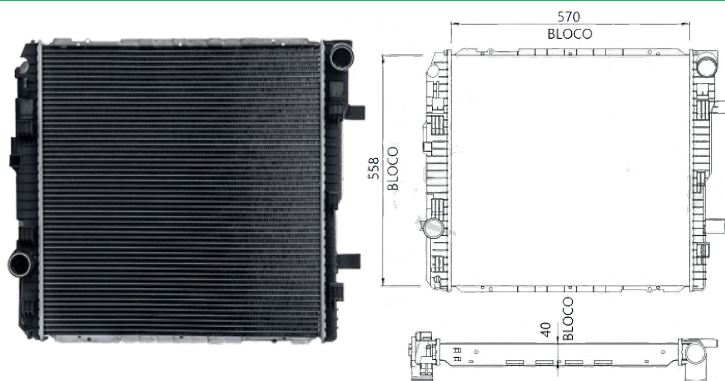

ATEGO 1725 - AUXILIAR

Cód: 31036 RV: N/A OR: 9735000903 Ano: 05/19 Med: 570x301x40

ATEGO 1725 - PRINCIPAL

Cód: 31037 RV: N/A OR: A9735000803 Ano: 05/19 Med: 570x515x42

ATEGO 1315/1418/1518/1718 - S/L

Cód: 31007 RV: 12005 OR: 9705000303 Ano: 04/11 Med: 558x570x40