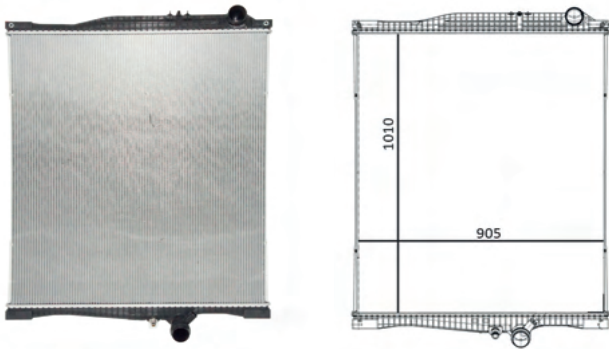

Cód: 31075 RV: 12067 OR: 22374929 Ano: 15/21 Med: 1015 x 887

FH EURO 5 - C/L