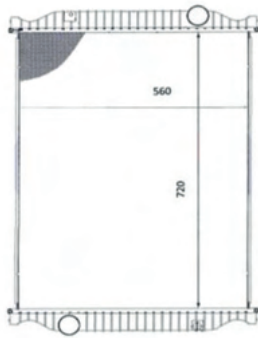

LINHA PESADA

S/L - SEM LATERAL  
C/L - COM LATERAL

VM 210/240 SISTEMA DENSO - S/L

Cód: 31068 RV: N/A OR: 5010315825 Ano: 06/11 Med: 720 x 560

VM 210/240 SISTEMA DENSO - C/L

Cód: 32068 RV: N/A OR: 5010315825 Ano: 06/11 Med: 720 x 560