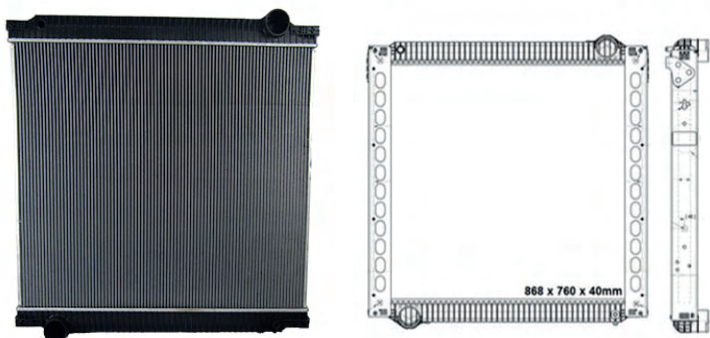

Cód: 31152 RV: N/A OR: DC468005BA Ano: 13/19 Med: 760 x 868

FORD 2042/2842 EXTRA PESADO EURO 5 - C/L