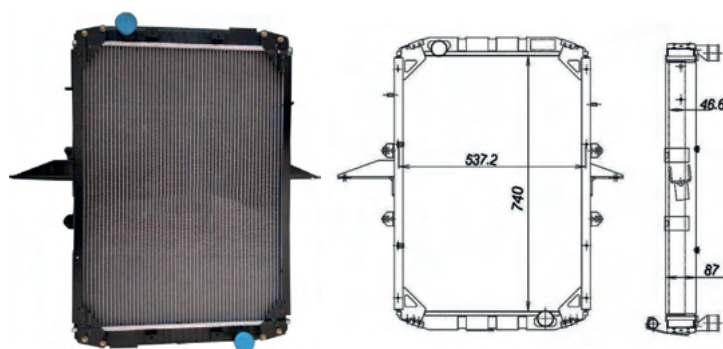

CARGO 815/816 - C/L

Cód: 32225 RV: 12092 OR: 9C458005AC Ano: 01/11 Med: 740 x 540

CARGO 1722E/2422E/2428E/2429/2628E/4532E/6332E - S/L

Cód: 31091 RV: 12091 OR: 9C458005DA Ano: 05/13 Med: 828 x 607

CARGO 1722E/2422E/2428E/2429/2628E/4532E/6332E - C/L