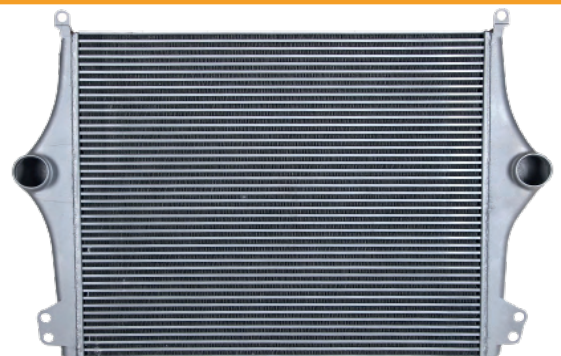

EURO 6 SERIE 7 R

Cód: 42083 RV: N/A OR: Ano: 19/21 Med: 1000x870