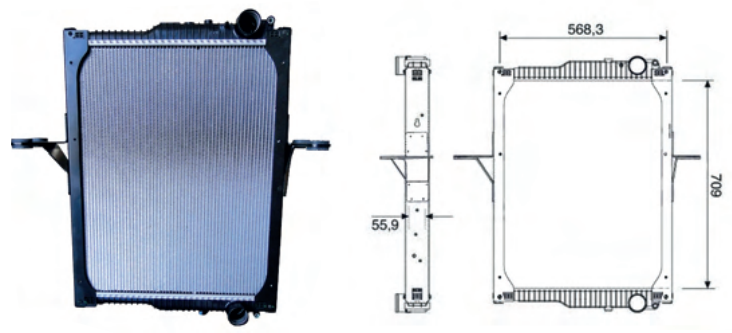

Cód: 32064 RV: 12064 OR: 20810091 Ano: 05/06 Med: 709 x 568