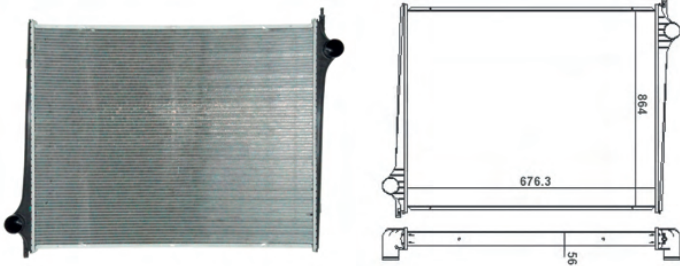

Cód: 31045 RV: 12045 OR: 1439504 Ano: 98/09 Med: 864 x 676