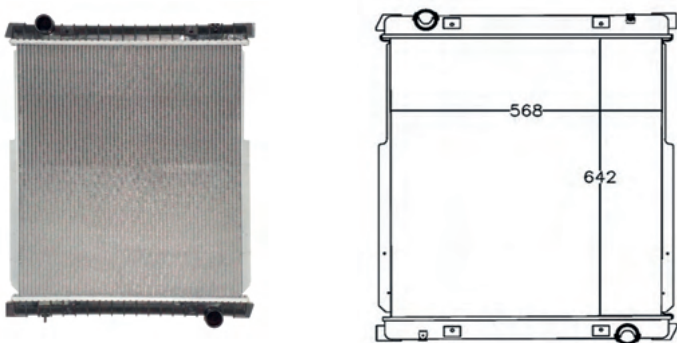

EUROCARGO/TECTOR - SISTEMA VALEO

Cód: 31088 RV: 12081 OR: 500361629 Ano: 07/11 Med: 642 x 568