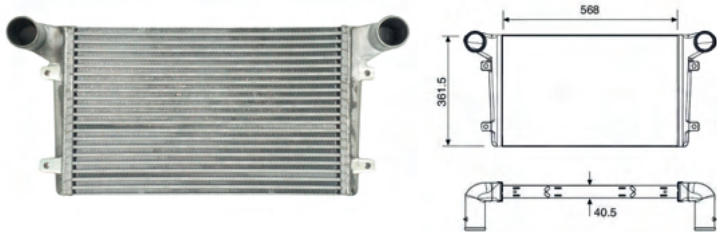

Cód: 42672 RV: 12672 OR: 2RE117249 Ano: 94-12 Med: 570 x 362

19-320e/19-370e/19-370 MOTOR CUMMINS/MWM