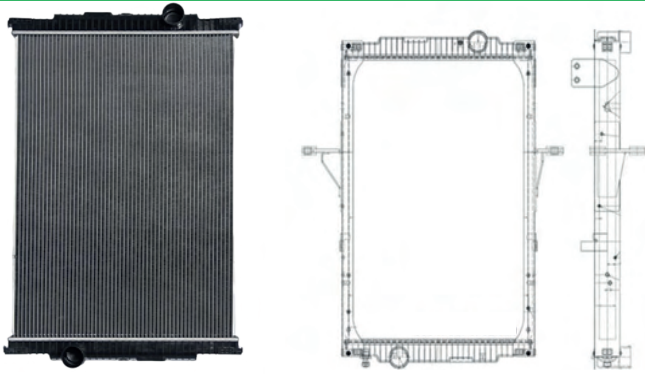

FM NEW / FMX - S/L

Cód: 31076 RV: N/A OR: 21124980 Ano: - Med: 900 x 718

Radiadores e Intercoolers

RADIADORES  
INTERCOOLERS

LINHA PESADA

S/L - SEM LATERAL  
C/L - COM LATERAL

VM EURO 5 270/330 - S/L

Cód: 31073 RV: 12066 OR: RMM959001 Ano: 12/19 Med: 810 x 570