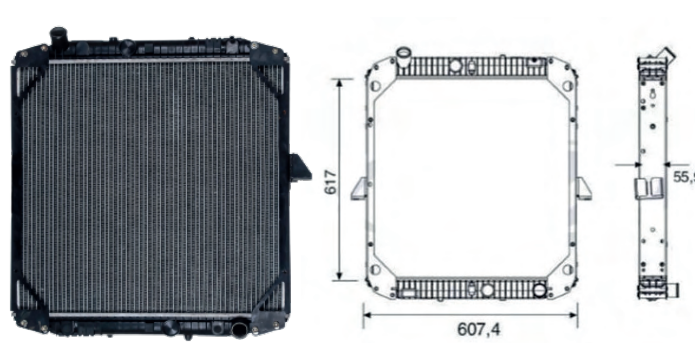

Cód: 32034 RV: 12030 OR: 6935007401 Ano: 99/11 Med: 617x607x56