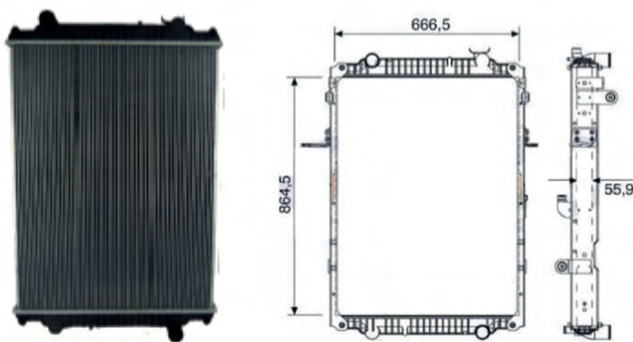

Cód: 31009 RV: 13001 OR: 2T2121253T Ano: 12/16 Med: 865 x 666

Cód: 32009 RV: 13001 OR: 2T2121253T Ano: 12/16 Med: 865 x 666

17-280E/24-280E/31-280E MOTOR MAN - S/L

17-280E/24-280E/31-280E MOTOR MAN - C/L