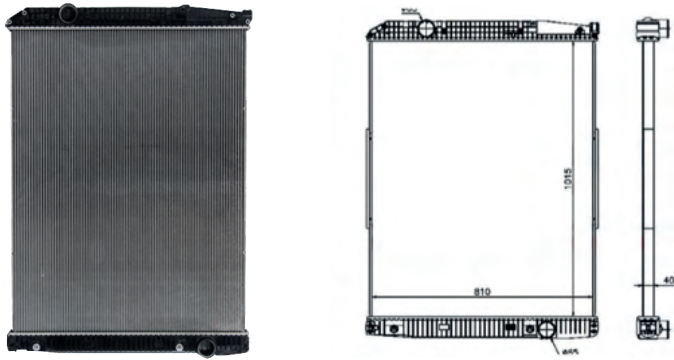

ACTROS 2546LS/2646LS/4844K - S/L

Cód: 31057 RV: 12070 OR: A9425001203 Ano: 08/19 Med: 1015x808x40