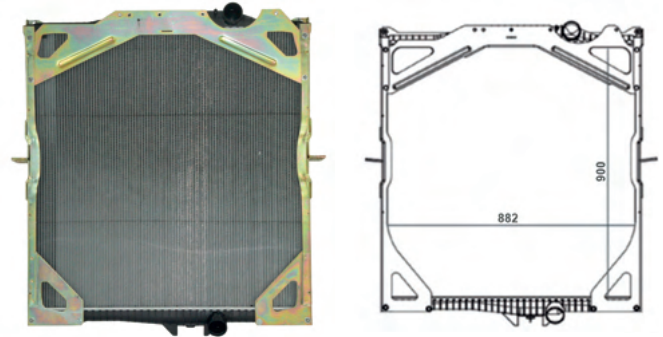

Cód: 32060 RV: 12061 OR: 8149362 Ano: 93/13 Med: 900 x 882

B12R / B7 / FM 10/12 - S/L