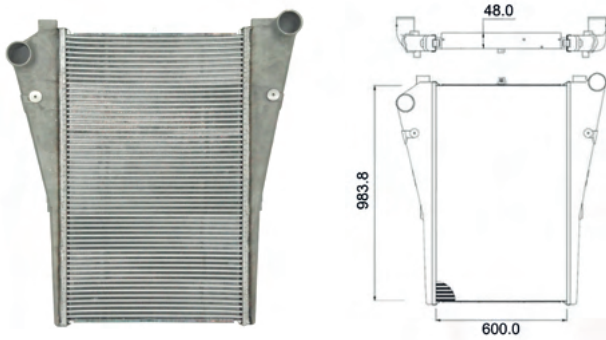

LS 1938 / LS 2638

Cód: 42688 RV: 12688 OR: 6965017001 Ano: 98/06 Med: 984x600x48