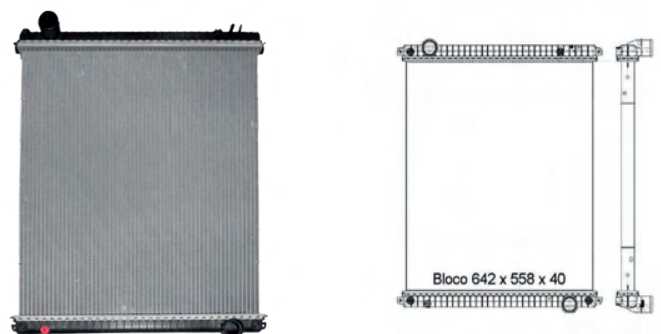

IVECO TECTOR - SISTEMA BEHR

Cód: 31087 RV: N/A OR: 5801562944 Ano: 10/21 Med: 642x558x40