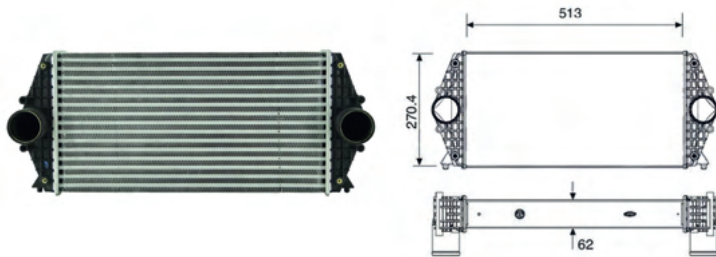

Cód: 42633 RV: 12633 OR: 2S2145805A Ano: 05/11 Med: 513 x 270

CARGO 1421/1621/1731/2630/3530/4030/14-220/16-220-160300/24250