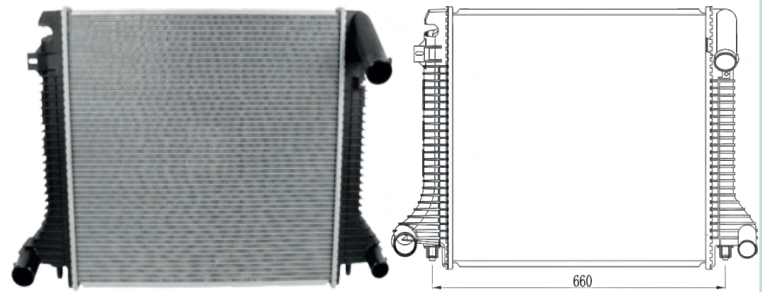

Radiadores e Intercoolers

- RADIADORES
- INTERCOOLERS

LINHA PESADA

S/L - SEM LATERAL
C/L - COM LATERAL

Cód: 31029 RV: 12029 OR: 6955007001 Ano: 96/11 Med: 544x607x56

Cód: 32029 RV: 12029 OR: 6955007001 Ano: 96/11 Med: 544x607x56

ATEGO 1725 - AUXILIAR

Cód: 31036 RV: N/A OR: 9735000903 Ano: 05/19 Med: 570x301x40

ATEGO 1725 - PRINCIPAL

Cód: 31037 RV: N/A OR: A9735000803 Ano: 05/19 Med: 570x515x42

Cód: 31007 RV: 12005 OR: 9705000303 Ano: 04/11 Med: 558x570x40