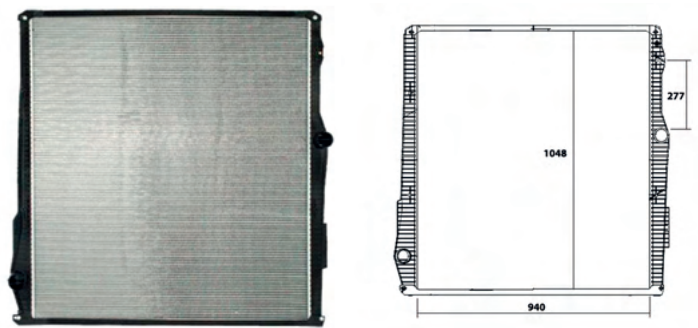

## LINHA PESADA

S/L - SEM LATERAL  
C/L - COM LATERAL

EURO 5 SERIE 6 R400/R440/R480/R550/R620 - S/L

Cód: 31049 RV: 12051 OR: 1781365 Ano: 12/18 Med: 940 x 1048

EURO 5 SERIE 6 R400/R440/R480/R550/R620 - C/L