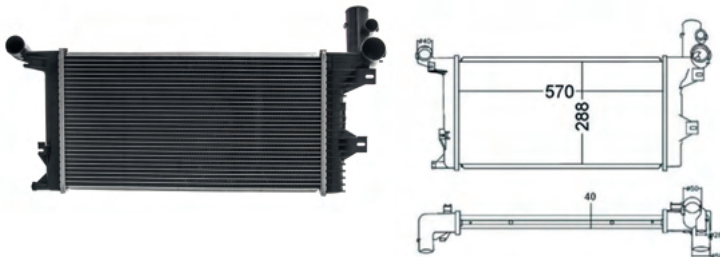

Cód: 31036 RV: N/A OR: 9735000903 Ano: 05/19 Med: 570x301x40

ATEGO 1725 - PRINCIPAL