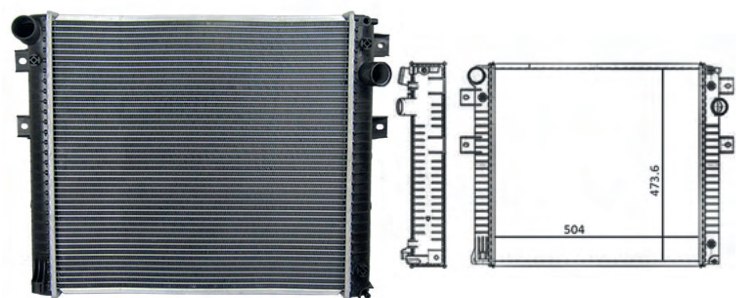

ACCELO 815/915 - S/L

Cód: 31058 RV: 12035 OR: 9795000203 Ano: 02/19 Med: 504x474x41