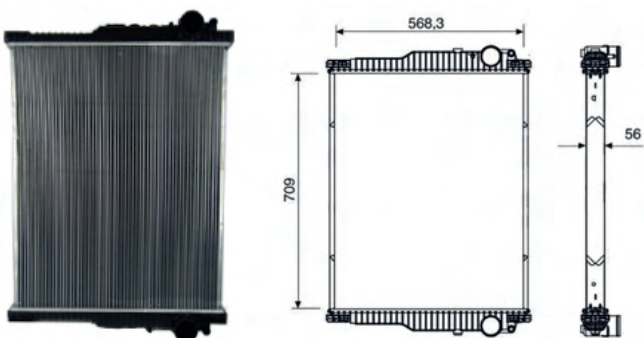

Cód: 31064 RV: 12065 OR: 20810091 Ano: 05/06 Med: 709 x 568

VM 210/260 - C/L