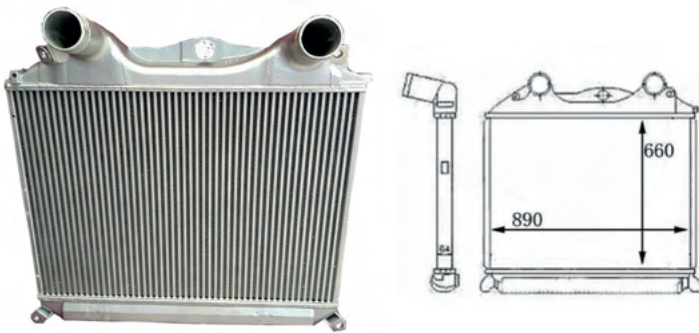

Cód: 42999 RV: N/A OR: 81061300204 Ano: - Med: 660 x 890