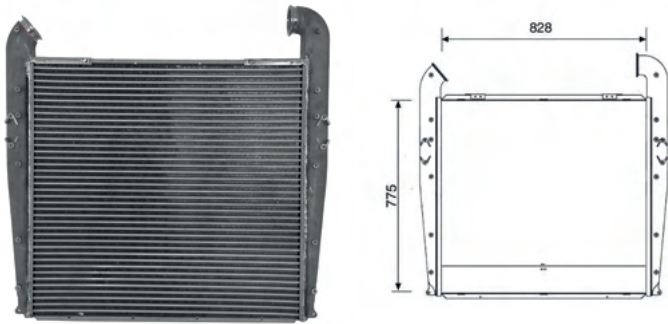

Cód: 42697 RV: 12697 OR: 1384059 Ano: 98/08 Med: 828x775

SERIE 5 R/R500/R580