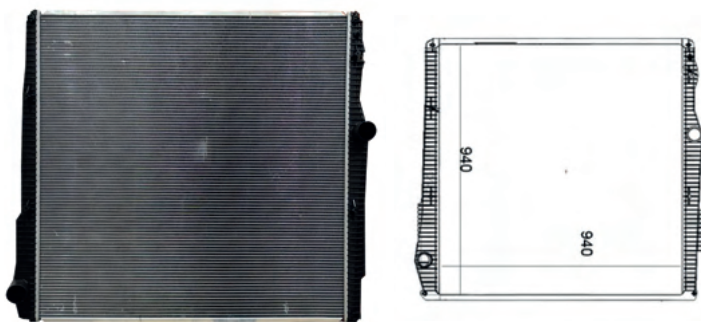

Cód: 31042 RV: 12052 OR: 1855518 Ano: 13/15 Med: 940 x 940

EURO 5 SERIE 6 P CANVIEIRO - C/L