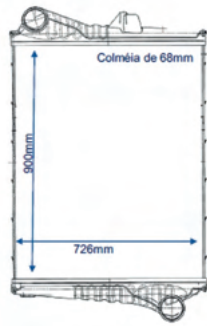

Cód: 42696 RV: 12696 OR: 20439850 Ano: 98/11 Med: 900 x 726

FH 12/NH12