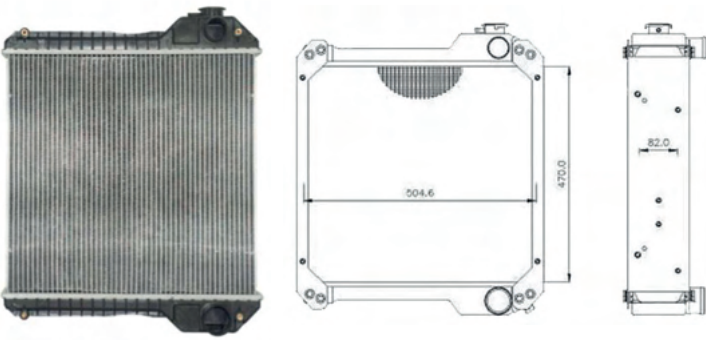

Cód: 31546 RV: 19546 OR: 131753A2 Ano: 13/20 Med: 470 x 505

580L - C/L

Cód: 32546 RV: 19546 OR: 131753A2 Ano: 13/20 Med: 470 x 505

W20 E/521D/512G/621D / NEW HOLLAND W120/W130 - C/L

Cód: 32549 RV: N/A OR: 347611A3 Ano: -- Med: 640x560