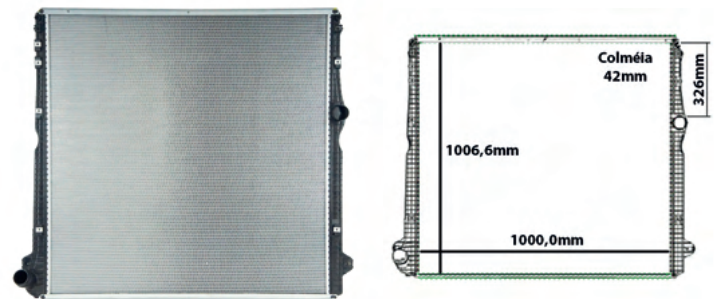

## LINHA PESADA

S/L - SEM LATERAL  
C/L - COM LATERAL

EURO 6 SERIE 7 (G) MÉDIO - C/L

Cód: 32043 RV: N/A OR: 2552201 Ano: 19/21 Med: 1000 x 828

EURO 6 SERIE 7 (R) GRANDE - C/L

Cód: 32052 RV: N/A OR: 2552202 Ano: 19/21 Med: 1000 x 1006