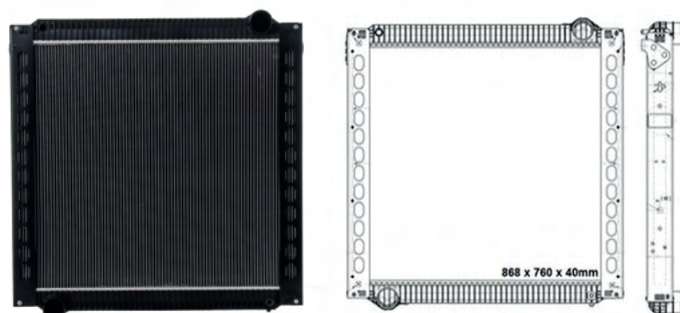

Cód: 32152 RV: N/A OR: DC468005BA Ano: 13/19 Med: 760 x 868