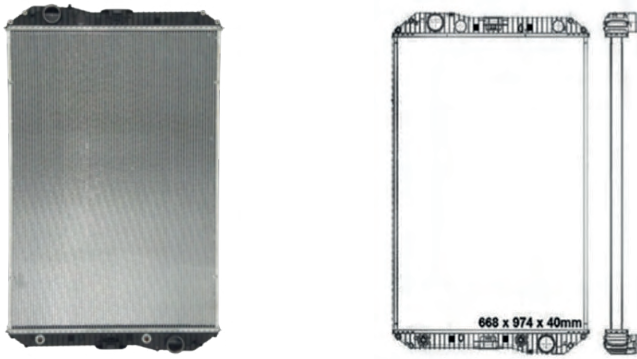

AXOR 2540/2640/2035/2040/2644 - S/L

Cód: 31015 RV: 12010 OR: 94005000703 Ano: 05/15 Med: 975x668x55