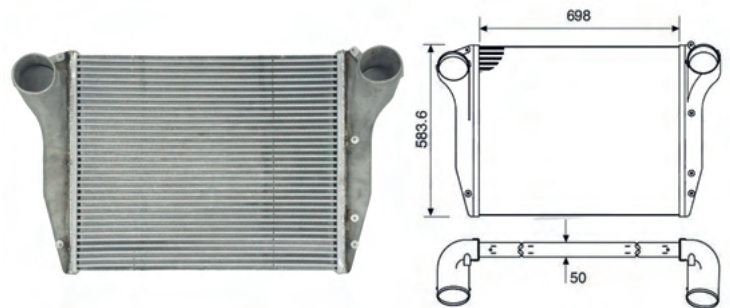

ATEGO 1315/1418/1518/1718/1719

Cód: 42649 RV: N/A OR: 9705010201 Ano: 04/20 Med: 575x530x64

L1630/1635/1935/1941

Cód: 42269 RV: 12269 OR: 3865008301 Ano: 90/98 Med: 689x583x50

ACELLO 715/815/915/1016

Cód: 42681 RV: 12681 OR: 9795000103 Ano: 11/20 Med: 552x426x50