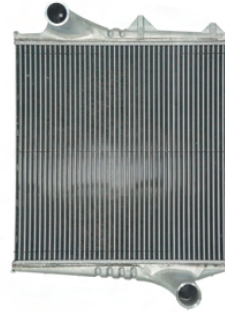

Cód: 42695 RV: 12695 OR: 1676633 Ano: 93/06 Med: 870 x 914

VOLVO FH EURO 5