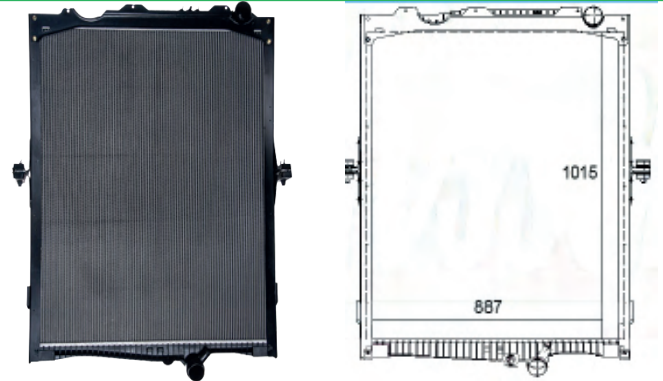

Cód: 32075 RV: 12067 OR: 22374929 Ano: 15/21 Med: 1015 x 887

NL 10/12