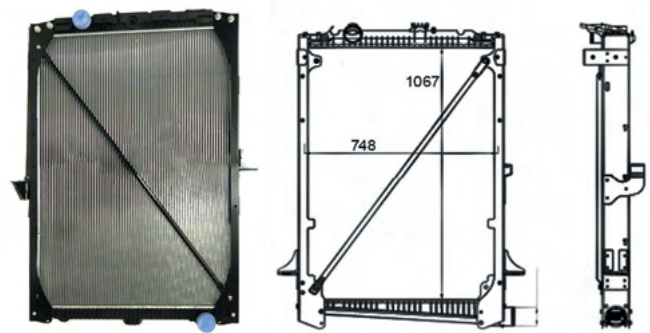

Cód: 32039 RV: N/A OR: 1674136/1861737/1739550 Ano: 13/20 Med: 1067 x 748

DAF XF 105