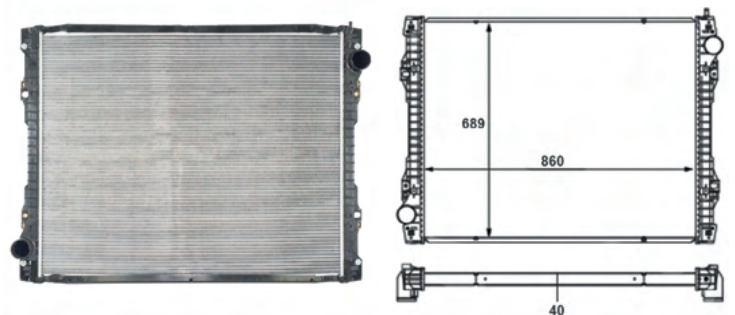

SERIE 5 P310/P360/P380 - C/L

Cód: 32047 RV: 12047 OR: 1769999 Ano: 08/12 Med: 860 x 689