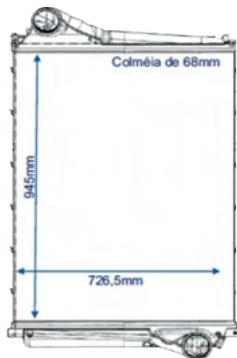

Cód: 42600 RV: N/A OR: 21209725 Ano: 15x21 Med: 945x726x68