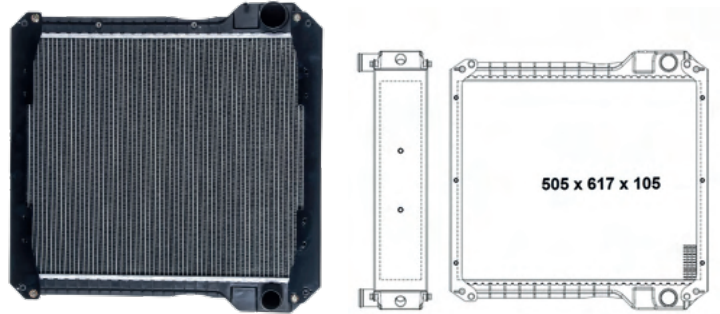

3C 214E/3C PLUS - C/L RETORNO FINO

Cód: 32548 RV: N/A OR: 30915200 Ano: - Med: 505 x 618

3C 214E/3C PLUS - S/L - RETORNO GROSSO

Cód: 31541 RV: N/A OR: 30915200 Ano: - Med: 505 x 618

3C 214E/3C PLUS - C/L - RETORNO GROSSO