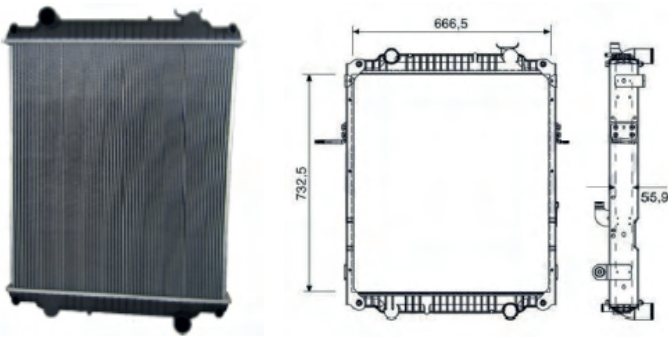

Cód: 31008 RV: 13003 OR: 2T2121253AC Ano: 06/13 Med: 733 x 666

17-250E/24-250E - C/L