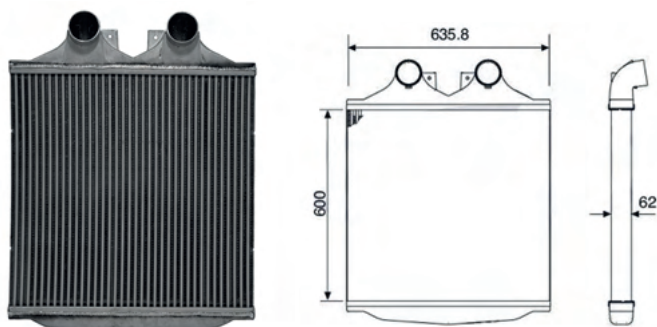

Cód: 42692 RV: 12692 OR: 6935017301 Ano: 99/09 Med: 600x635x62

712C/914C/1215C/OF1417