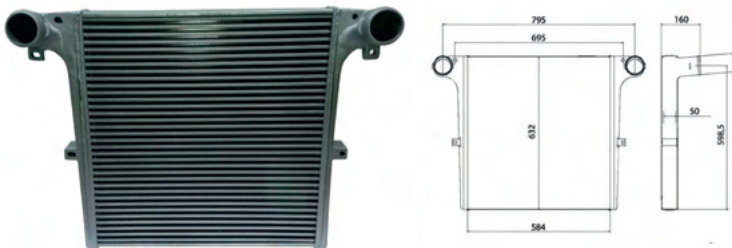

## LINHA PESADA

S/L - SEM LATERAL  
C/L - COM LATERAL

CARGO 1317E/1319/1517 - S/L

Cód: 31053 RV: N/A OR: RMMZ9843001 Ano: 10/12 Med: 706x607X40

CARGO 1722E/2422E/2622E/4331

Cód: 42056 RV: 12699 OR: 6C456K775AA Ano: 06/11 Med: 585 x 630