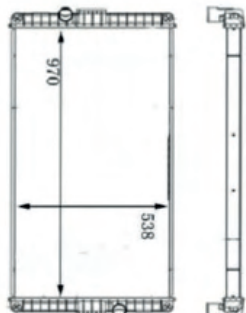

Cód: 31072 RV: N/A OR: 70320667 Ano: 99/10 Med: 970 x 538