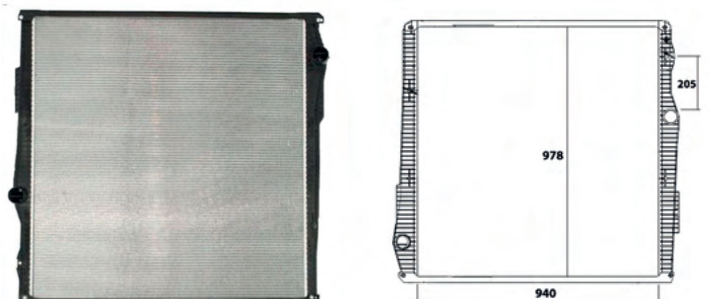

EURO 5 SERIE 6 G360/G400/G480 - C/L

Cód: 32048 RV: 12050 OR: 1851542 Ano: 12/18 Med: 940 x 978