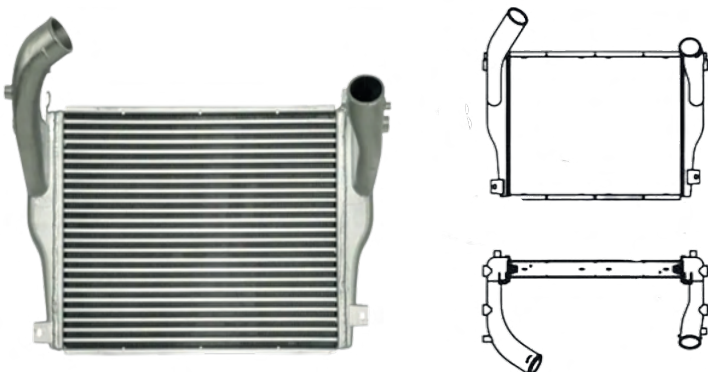

ATEGO 1315/1418/1518/1718/1719

Cód: 42649 RV: N/A OR: 9705010201 Ano: 04/20 Med: 575x530x64

L1630/1635/1935/1941

Cód: 42269 RV: 12269 OR: 3865008301 Ano: 90/98 Med: 689x583x50

ACELLO 715/815/915/1016

Cód: 42681 RV: 12681 OR: 9795000103 Ano: 11/20 Med: 552x426x50