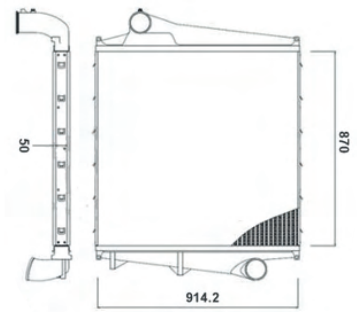

Cód: 42695 RV: 12695 OR: 1676633 Ano: 93/06 Med: 870 x 914

VOLVO FH EURO 5