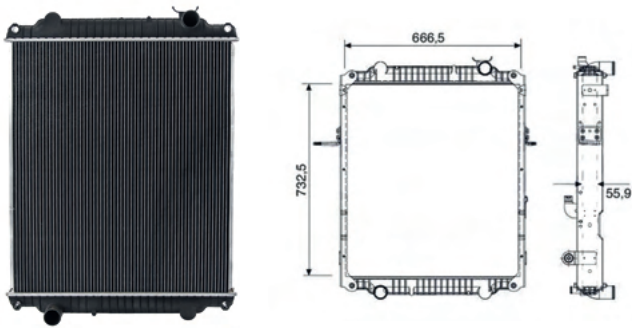

26-260E/31-260E - S/L

Cód: 31013 RV: 13004 OR: 2U2121253J Ano: 08/13 Med: 730 x 666

15-190/17-230/17-260 ONIBUS BETA - S/L

Cód: 31014 RV: 13014 OR: 2W0121253R Ano: 09/18 Med: 796x666x55

15-190/17-230/17-260 ONIBUS BETA - C/L