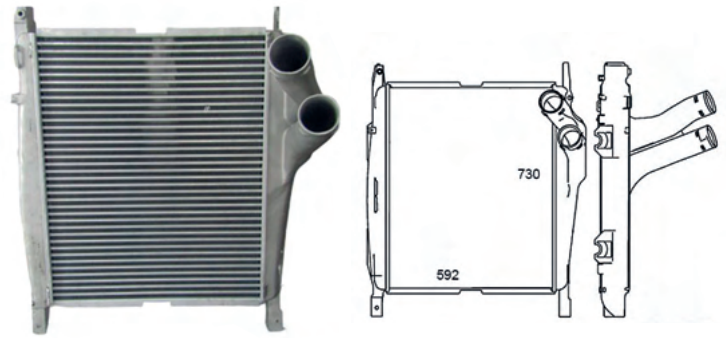

Cód: 42111 RV: N/A OR: 9405010701 Ano: 05/12 Med: 592x730x80

AXOR 2540/2644/2644/3344 - SISTEMA BEHR