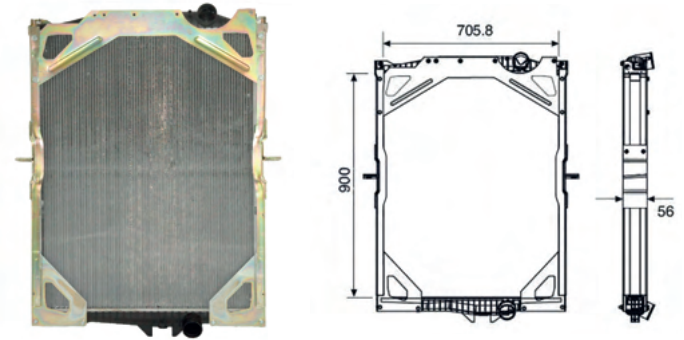

FH 12 / NH 12 CLÁSSICO - C/L

Cód: 32060 RV: 12061 OR: 8149362 Ano: 93/13 Med: 900 x 882

B12R / B7 / FM 10/12 - S/L

Cód: 31062 RV: 12062 OR: 8149370 Ano: 97/11 Med: 900 x 705

B12R / B7 / FM 10/12 - C/L

Cód: 32062 RV: 12063 OR: 8149370 Ano: 97/11 Med: 900 x 705