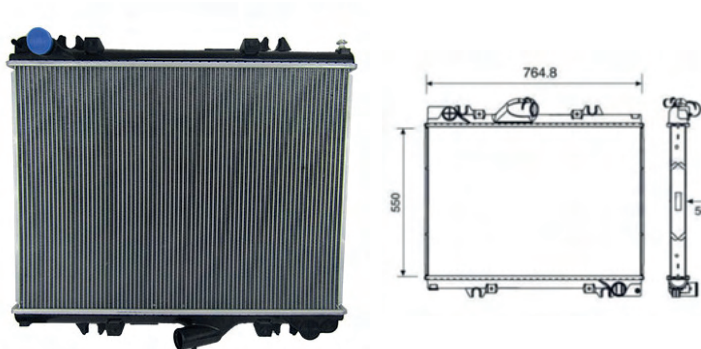

O500 RS - ÔNIBUS/URBANO

Cód: 31002 RV: 12002 OR: A3525010102 Ano: 04/11 Med: 648x637x56

O500 RSD - ÔNIBUS/URBANO ARTICULADO

Cód: 31005 RV: 12003 OR: A6345000102 Ano: 05/11 Med: 925x637x70

ATEGO 1725/1728/2426/2428