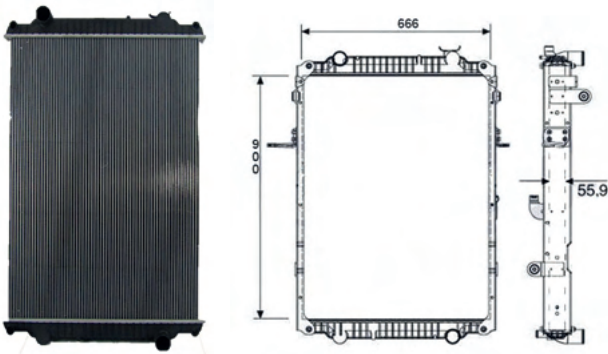

Cód: 31000 RV: 19210 OR: 2V2121251A Ano: 12/16 Med: 900 x 666

Cód: 32000 RV: 19210 OR: 2V2121251A Ano: 12/16 Med: 900 x 666

17-320/19-320E/19-370/25-320E/25-370E/26-260/31-260 - S/L

17-320/19-320E/19-370/25-320E/25-370E/26-260/31-260 - C/L