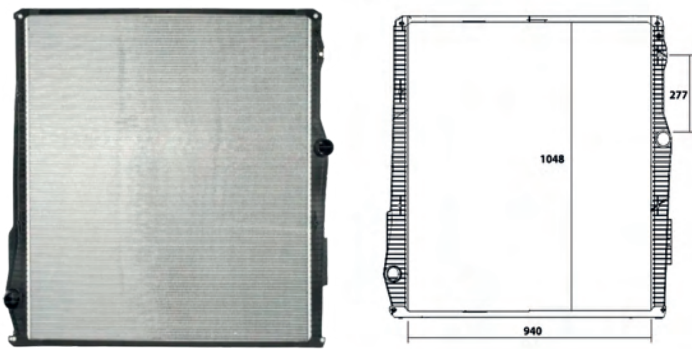

LJ3

Radiadores e Intercoolers

RADIADORES
 INTERCOOLERS

LINHA PESADA

S/L - SEM LATERAL
C/L - COM LATERAL

EURO 5 SERIE 6 R400/R440/R480/R550/R620 - S/L

Cód: 31049 RV: 12051 OR: 1781365 Ano: 12/18 Med: 940 x 1048

EURO 5 SERIE 6 R400/R440/R480/R550/R620 - C/L