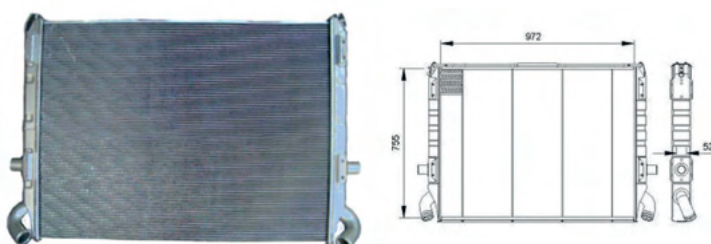

Cód: 39333 RV: 19333 OR: 1100630 Ano: - Med: 975 x 775

EURO 6 SERIE 7 (P) PEQUENO - C/L