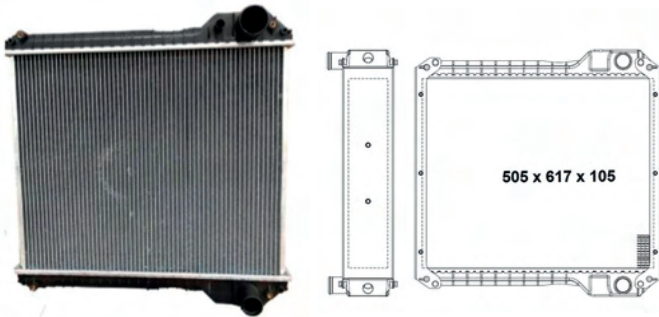

3C 214E/3C PLUS - C/L RETORNO FINO

Cód: 32548 RV: N/A OR: 30915200 Ano: - Med: 505 x 618

3C 214E/3C PLUS - S/L - RETORNO GROSSO

Cód: 31541 RV: N/A OR: 30915200 Ano: - Med: 505 x 618

3C 214E/3C PLUS - C/L - RETORNO GROSSO